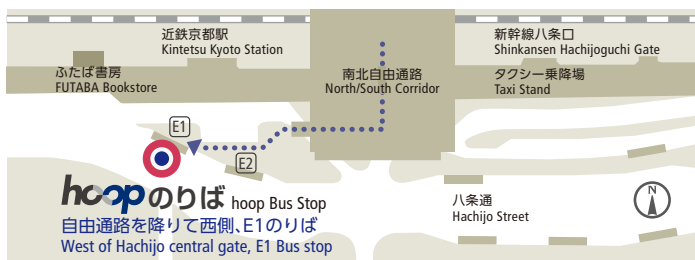

京大病院を 近くするバス

京大病院ライナー | This is a convenient bus from
"Kyoto station Hachijo gate" to "Kyoto University hospital"

2018.3.19 START

京都駅八条口 ⇄ 京大病院

hoop

KYOTO UNIVERSITY hospital loop bus
循環路線バス[フープ]

京都駅から京大病院直通的循環路線バス
[京大病院ライナー]が走ります。通院はもちろん、
通勤・通学にもとても便利! どうぞご利用ください。

京都駅八条口⇔京大病院

hoop
KYOTO UNIVERSITY hospital loop bus
循環路線バス[フープ]

K.L.O.O.K
for Good Human Communications

●ルート図 Route Map

●バスのりば地図(京都駅八条口からご乗車の場合)
Bus stop map (Kyoto Station, Hachijo Gate)

インフォメーション information

●運休日 Non-operating days

12月29日～1月3日(年末年始)
December 29th to January 3rd (New Year's Holidays)

●運行状況 Bus Tracking Map

QRコードで現在のバスの位置が確認できます。
The current bus location can be checked by scanning the QR code.